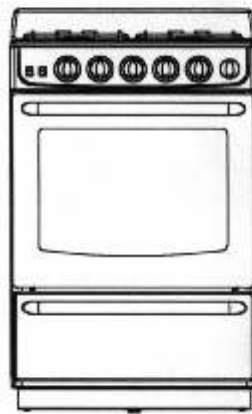

Cocinas Florenencia®

MACOSER S.A. Garantiza todos los productos con service y repuestos originales.

Florenencia® Marca registrada por MACOSER S.A.

Premium
5425/5435

estudio Roche & asoc.

Color BLANCO.
4 hornallas.
Plancha superior y frente de perillas "CURVO"
Enlozado interior del horno y parrilla con AUTOLIMPIANTE (en laterales-techo y fondo)
Luz en horno y encendido electrónico en el horno

Únicas con enlozado Durpox

CON CAJON PARRILLA DESLIZABLE

Sistema BIGAS
Dos rejillas superiores enlozadas
Quemadores con tapa de acero enlozada
Horno enlozado con esmalte EASY CLEAN (Fácil limpieza)
Horno calor envolvente
Puerta de horno con doble vidrio visor templado
Parrilla asadora inferior
Bandeja desgrasadora
Medidas interior horno: 43 x 37 x 43 cm
Peso total 40 Kg aprox.

Medidas

56 cm

60 cm

85 cm

Picos inyectoros para distintos tipos de gas:

Quemadores	Gas Natural	Gas Envasado
Horno	1.50 mm	1.00 mm
Hornalla chica	0.75 mm	0.55 mm
Hornalla mediana	1.00 mm	0.75 mm
Hornalla grande	1.25 mm	0.90 mm